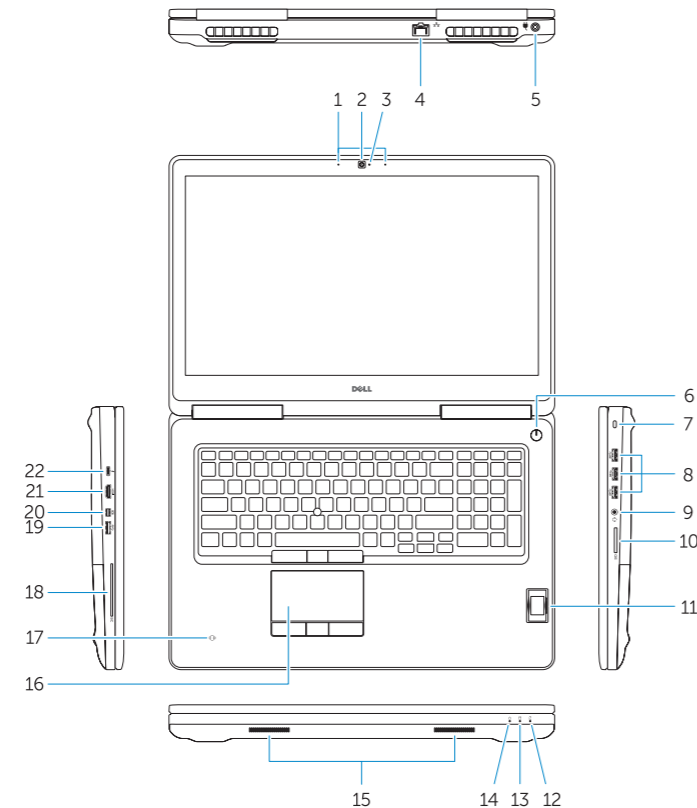

Trợ giúp và Mẹo | التعليمات والتلميحات

Features

Fitur | Funciones | Tính năng | الميزات

- 1. Microphone
- 2. Camera (optional)
- 3. Camera-status light (optional)
- 4. Network connector
- 5. Power connector
- 6. Power button (without LED)
- 7. Security-cable slot
- 8. USB 3.0 connector
- 9. Headset connector
- 10. Memory card reader
- 11. Fingerprint reader (optional)
- 12. Battery-status light
- 13. Hard-drive activity light
- 14. Power-status light
- 15. Speakers
- 16. Touchpad
- 17. Contactless smartcard reader (optional)
- 18. Smartcard reader (optional)
- 19. USB 3.0 connector
- 20. Mini DisplayPort connector
- 21. HDMI connector
- 22. USB-C connector (optional)
- 23. Docking connector
- 24. Service-tag label
- 25. Door and battery release latch

- 1. Mikrofon
- 2. Kamera (opsional)
- 3. Lampu status kamera (opsional)
- 4. Konektor jaringan
- 5. Konektor daya
- 6. Tombol daya (Tanpa LED)
- 7. Slot kabel pengaman
- 8. konektor USB 3.0
- 9. Konektor headset
- 10. Pembaca kartu memori
- 11. Pembaca sidik jari (opsional)
- 12. Lampu status baterai
- 13. Lampu aktivitas hard disk
- 14. Lampu status daya
- 15. Speaker
- 16. Panel sentuh
- 17. Pembaca kartu pintar nirkontak (opsional)
- 18. Pembaca kartu pintar (opsional)
- 19. konektor USB 3.0
- 20. Konektor mini DisplayPort
- 21. Konektor HDMI
- 22. Konektor USB-C (opsional)
- 23. Konektor doking
- 24. Label tag servis
- 25. Kait pelepas pintu dan baterai